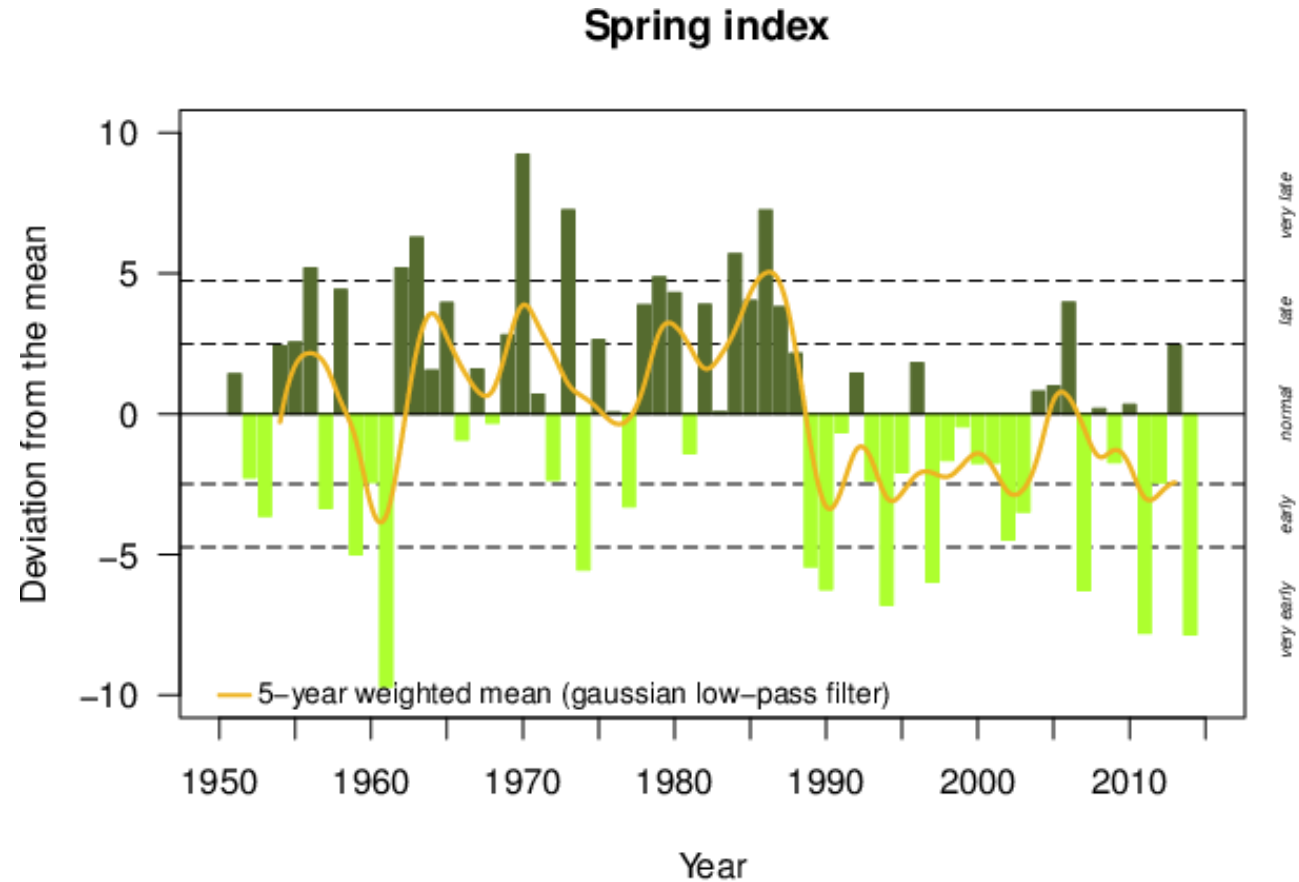

Spring index – on the internet

PCA of 10 spring pheno phases for whole Switzerland
Year 2014 only provisional!

© MeteoSwiss

pheno.springindex 0.09 / 23.04.2014, 03:17