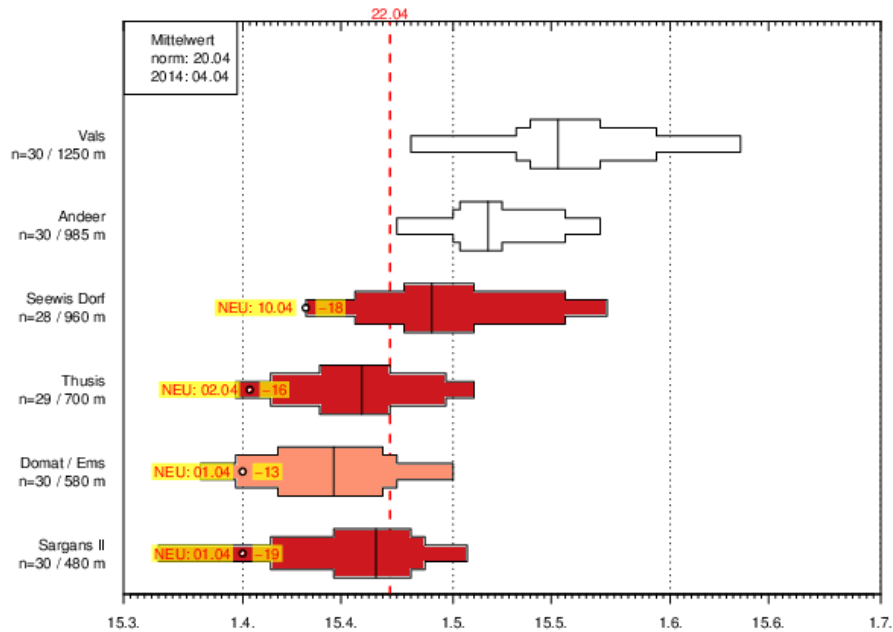

CLIMATE BROWSER STATUS

Products: 26 Files: 356616
Last Update: Wed Apr 23 09:46:02 CEST 2014
Last Reload: Wed Apr 23 10:51:23 CEST 2014
Cache Size: 233 MB

Phenological Calendar

Rafz, 2014 compared with norm period 1981-2010

Actual and annual overview

Graphs per region

Kirschbaum – Allgemeine Blüte – Nord- und Mittelbünden – 2014 (1981–2010)

Kirschbaum – Allgemeine Blüte – Alpensüdseite – 2014 (1981–2010)

Actual and annual overview