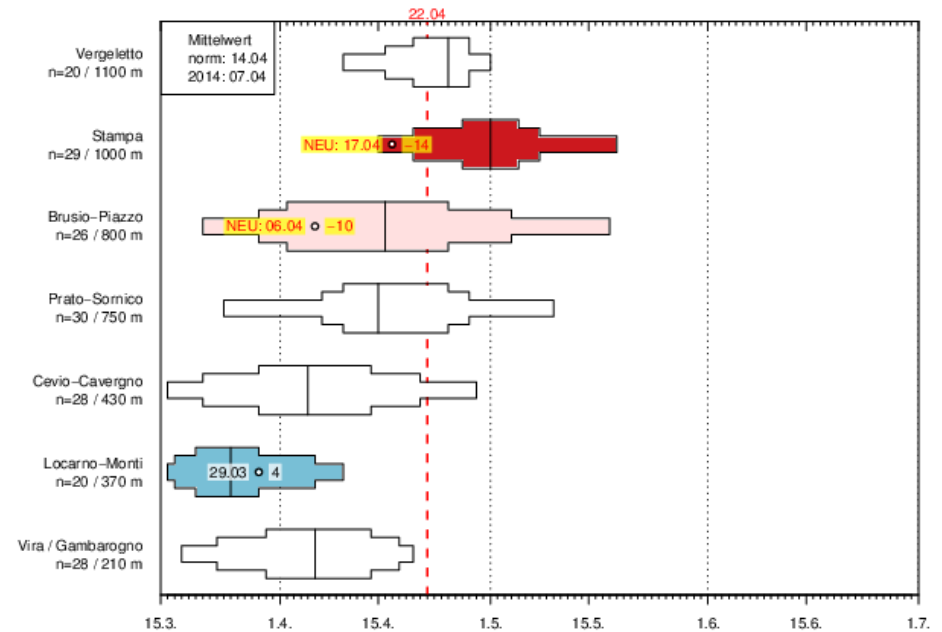

CLIMATE BROWSER STATUS

Products: 26 Files: 356616
Last Update: Wed Apr 23 09:46:02 CEST 2014
Last Reload: Wed Apr 23 10:51:23 CEST 2014
Cache Size: 233 MB

Phenological Calendar

Rafz, 2014 compared with norm period 1981-2010

Actual and annual overview

Graphs per region

Kirschbaum – Allgemeine Blüte – Nord- und Mittelbünden – 2014 (1981–2010)

Kirschbaum – Allgemeine Blüte – Alpensüdseite – 2014 (1981–2010)

Actual and annual overview